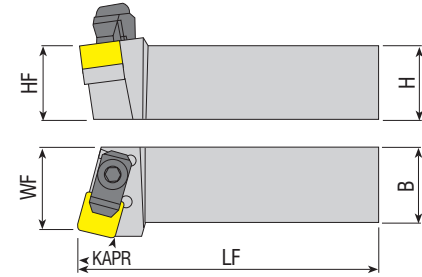

Takım Kodu Ordering Code Bestell-Bezeichnung	Stok Stock Lager		Takım Ölçüleri (mm) Dimension (mm) Abmessung (mm)				Kesici Uç Insert Wendeschneidplatte	Yedek Parçaları / Spare Parts / Ersatzteile					
	R	L	HF=H	B	LF	WF		Baskı Pabucu Wedge Clamp Spannpratze	Pabuç Vidası Clamp Screw Klemmschraube	Altlık Shim Unterlage	Altlık Vidası Shim Screw Schraube für Unterlage	Segman Ring Feder	Anahtar Allen Key Innensechskantschlüssel
	●	○	●	○	●	○							
CSKNR/L 2525 M1207C	●	○	25	25	150	32	SN.. 1207..	ACK-13	AKV-11-M8x29	AASN-3-0004	AAV-02-M5x12	ACS-01	AAL-05-4
CSKNR/L 3232 P1207C	●	○	32	32	170	40							

Takım Kodu Ordering Code Bestell-Bezeichnung	Stok Stock Lager		Takım Ölçüleri (mm) Dimension (mm) Abmessung (mm)				Kesici Uç Insert Wendeschneidplatte	Yedek Parçaları / Spare Parts / Ersatzteile					
	R	L	HF=H	B	LF	WF		Baskı Pabucu Wedge Clamp Spannpratze	Pabuç Vidası Clamp Screw Klemmschraube	Altlık Shim Unterlage	Altlık Vidası Shim Screw Schraube für Unterlage	Segman Ring Feder	Anahtar Allen Key Innensechskantschlüssel
	●	○	●	○	●	○							
CSRNR/L 2525 M1207C	●	○	25	25	150	32	SN.. 1207..	ACK-13	AKV-11-M8x29	AASN-3-0004	AAV-02-M5x12	ACS-01	AAL-05-4
CSRNR/L 3232 P1207C	●	○	32	32	170	40							

R: Sağ / Right / Rechts L: Sol / Left / Links
 ● Stokta / In Stock / Auf Lager ○ Stokta Yok / Non Stock Item / Kein Lagerartikel, Lieferzeit auf Anfrage

Sipariş Örneği/Ordering Example/Bestellbeispiel
 1 ad./pcs./stück CSKNR 2525 M1207C